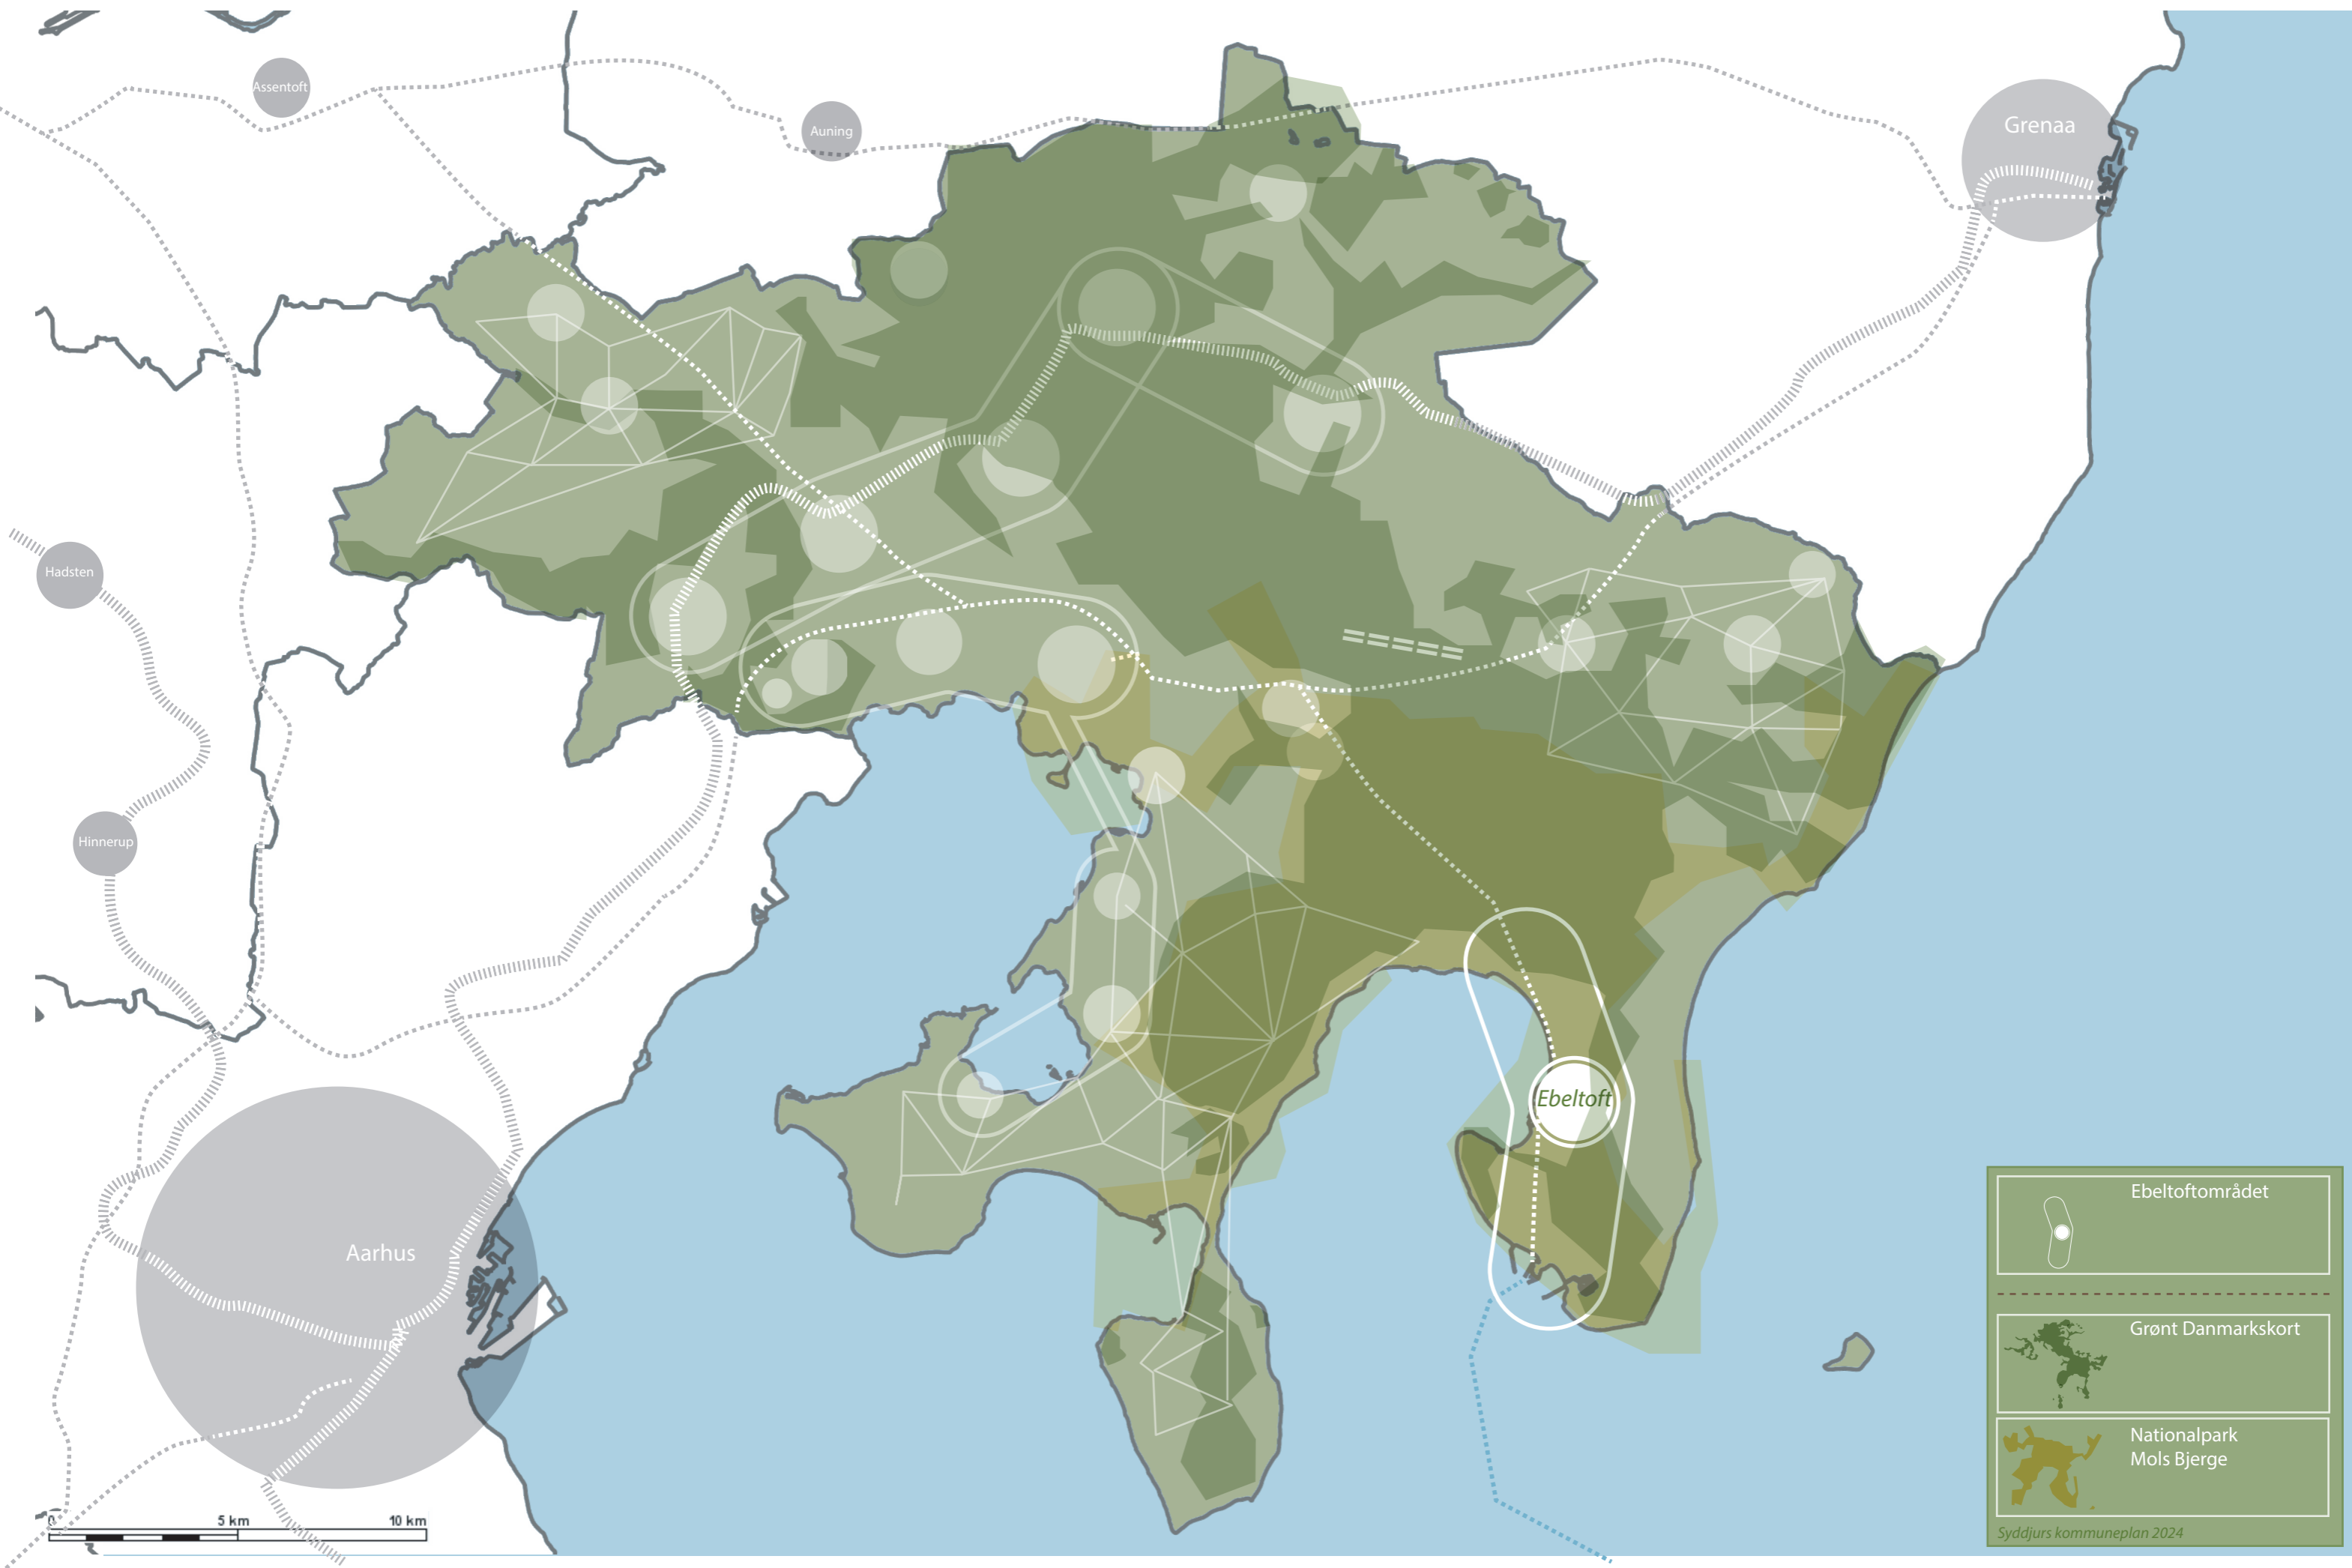

EBELTOFT-OMRÅDET

Ebeltoftområdet

Grønt Danmarkskort

Nationalpark Mols Bjerge

Syddjurs kommuneplan 2024