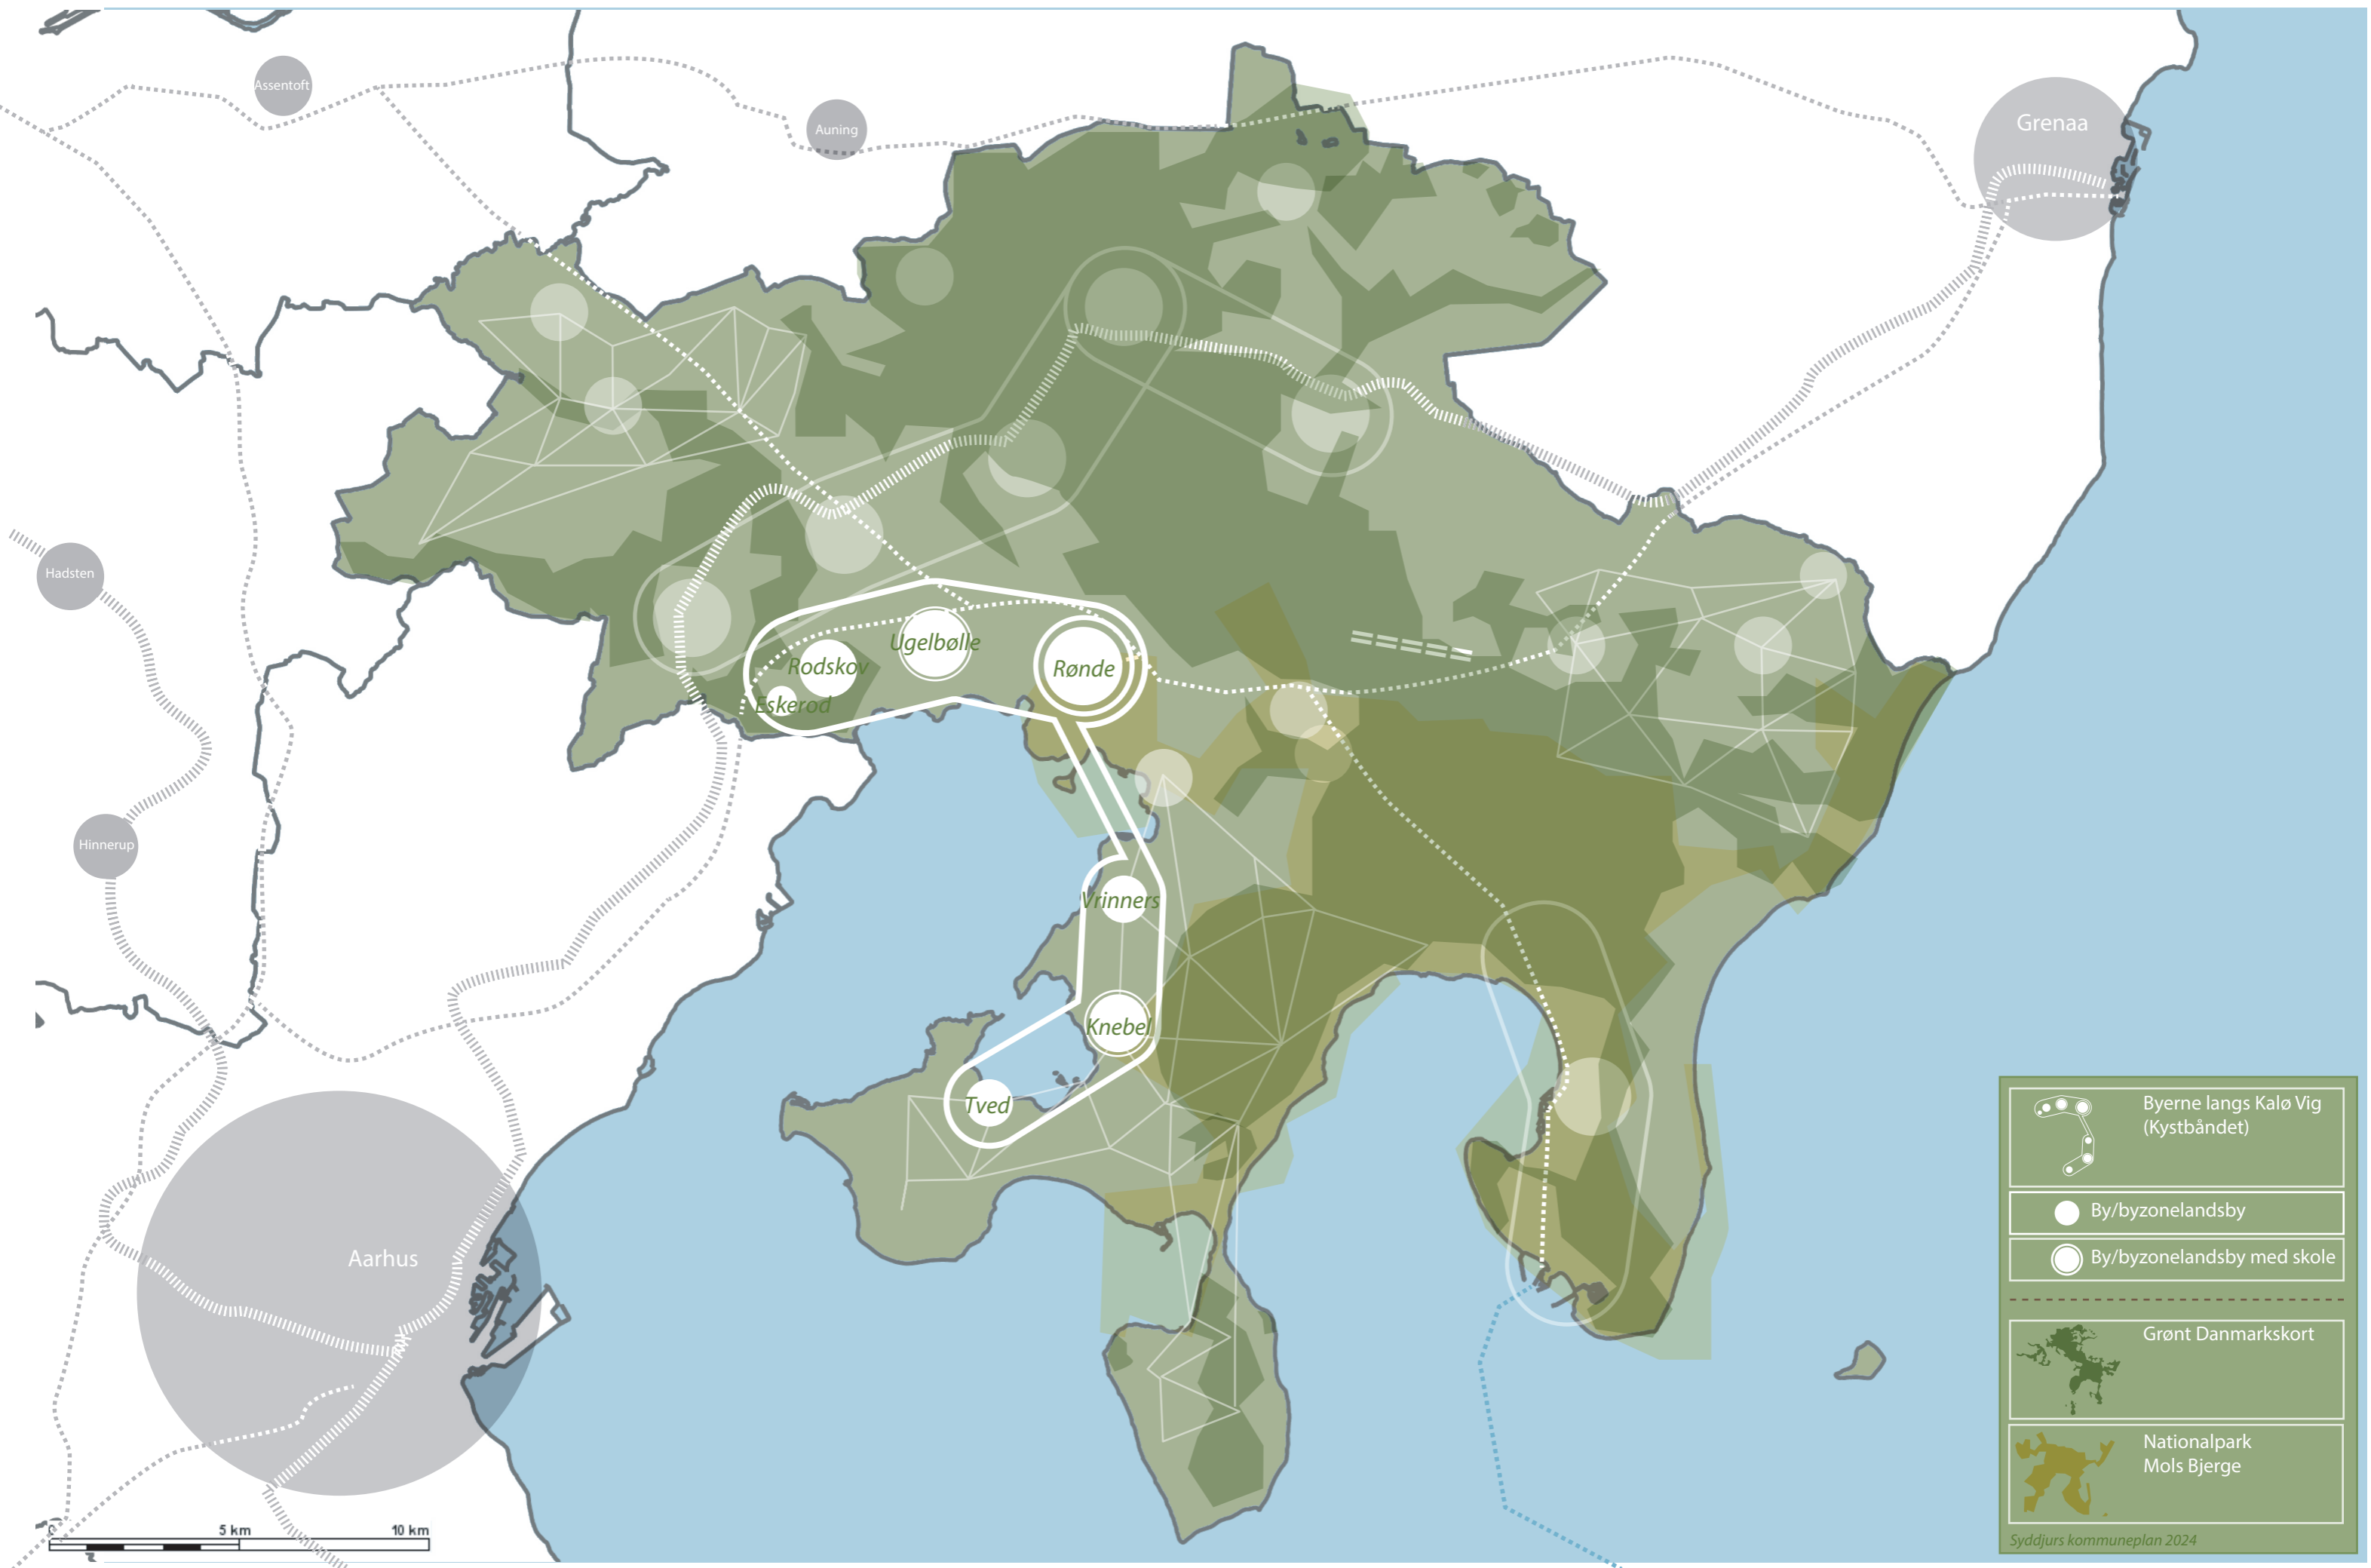

BYER I KYSTBÅNDET

- Byerne langs Kalø Vig (Kystbåndet)
- By/byzonelandsby
- By/byzonelandsby med skole
- Grønt Danmarkskort
- Nationalpark Mols Bjerge

Syddjurs kommuneplan 2024