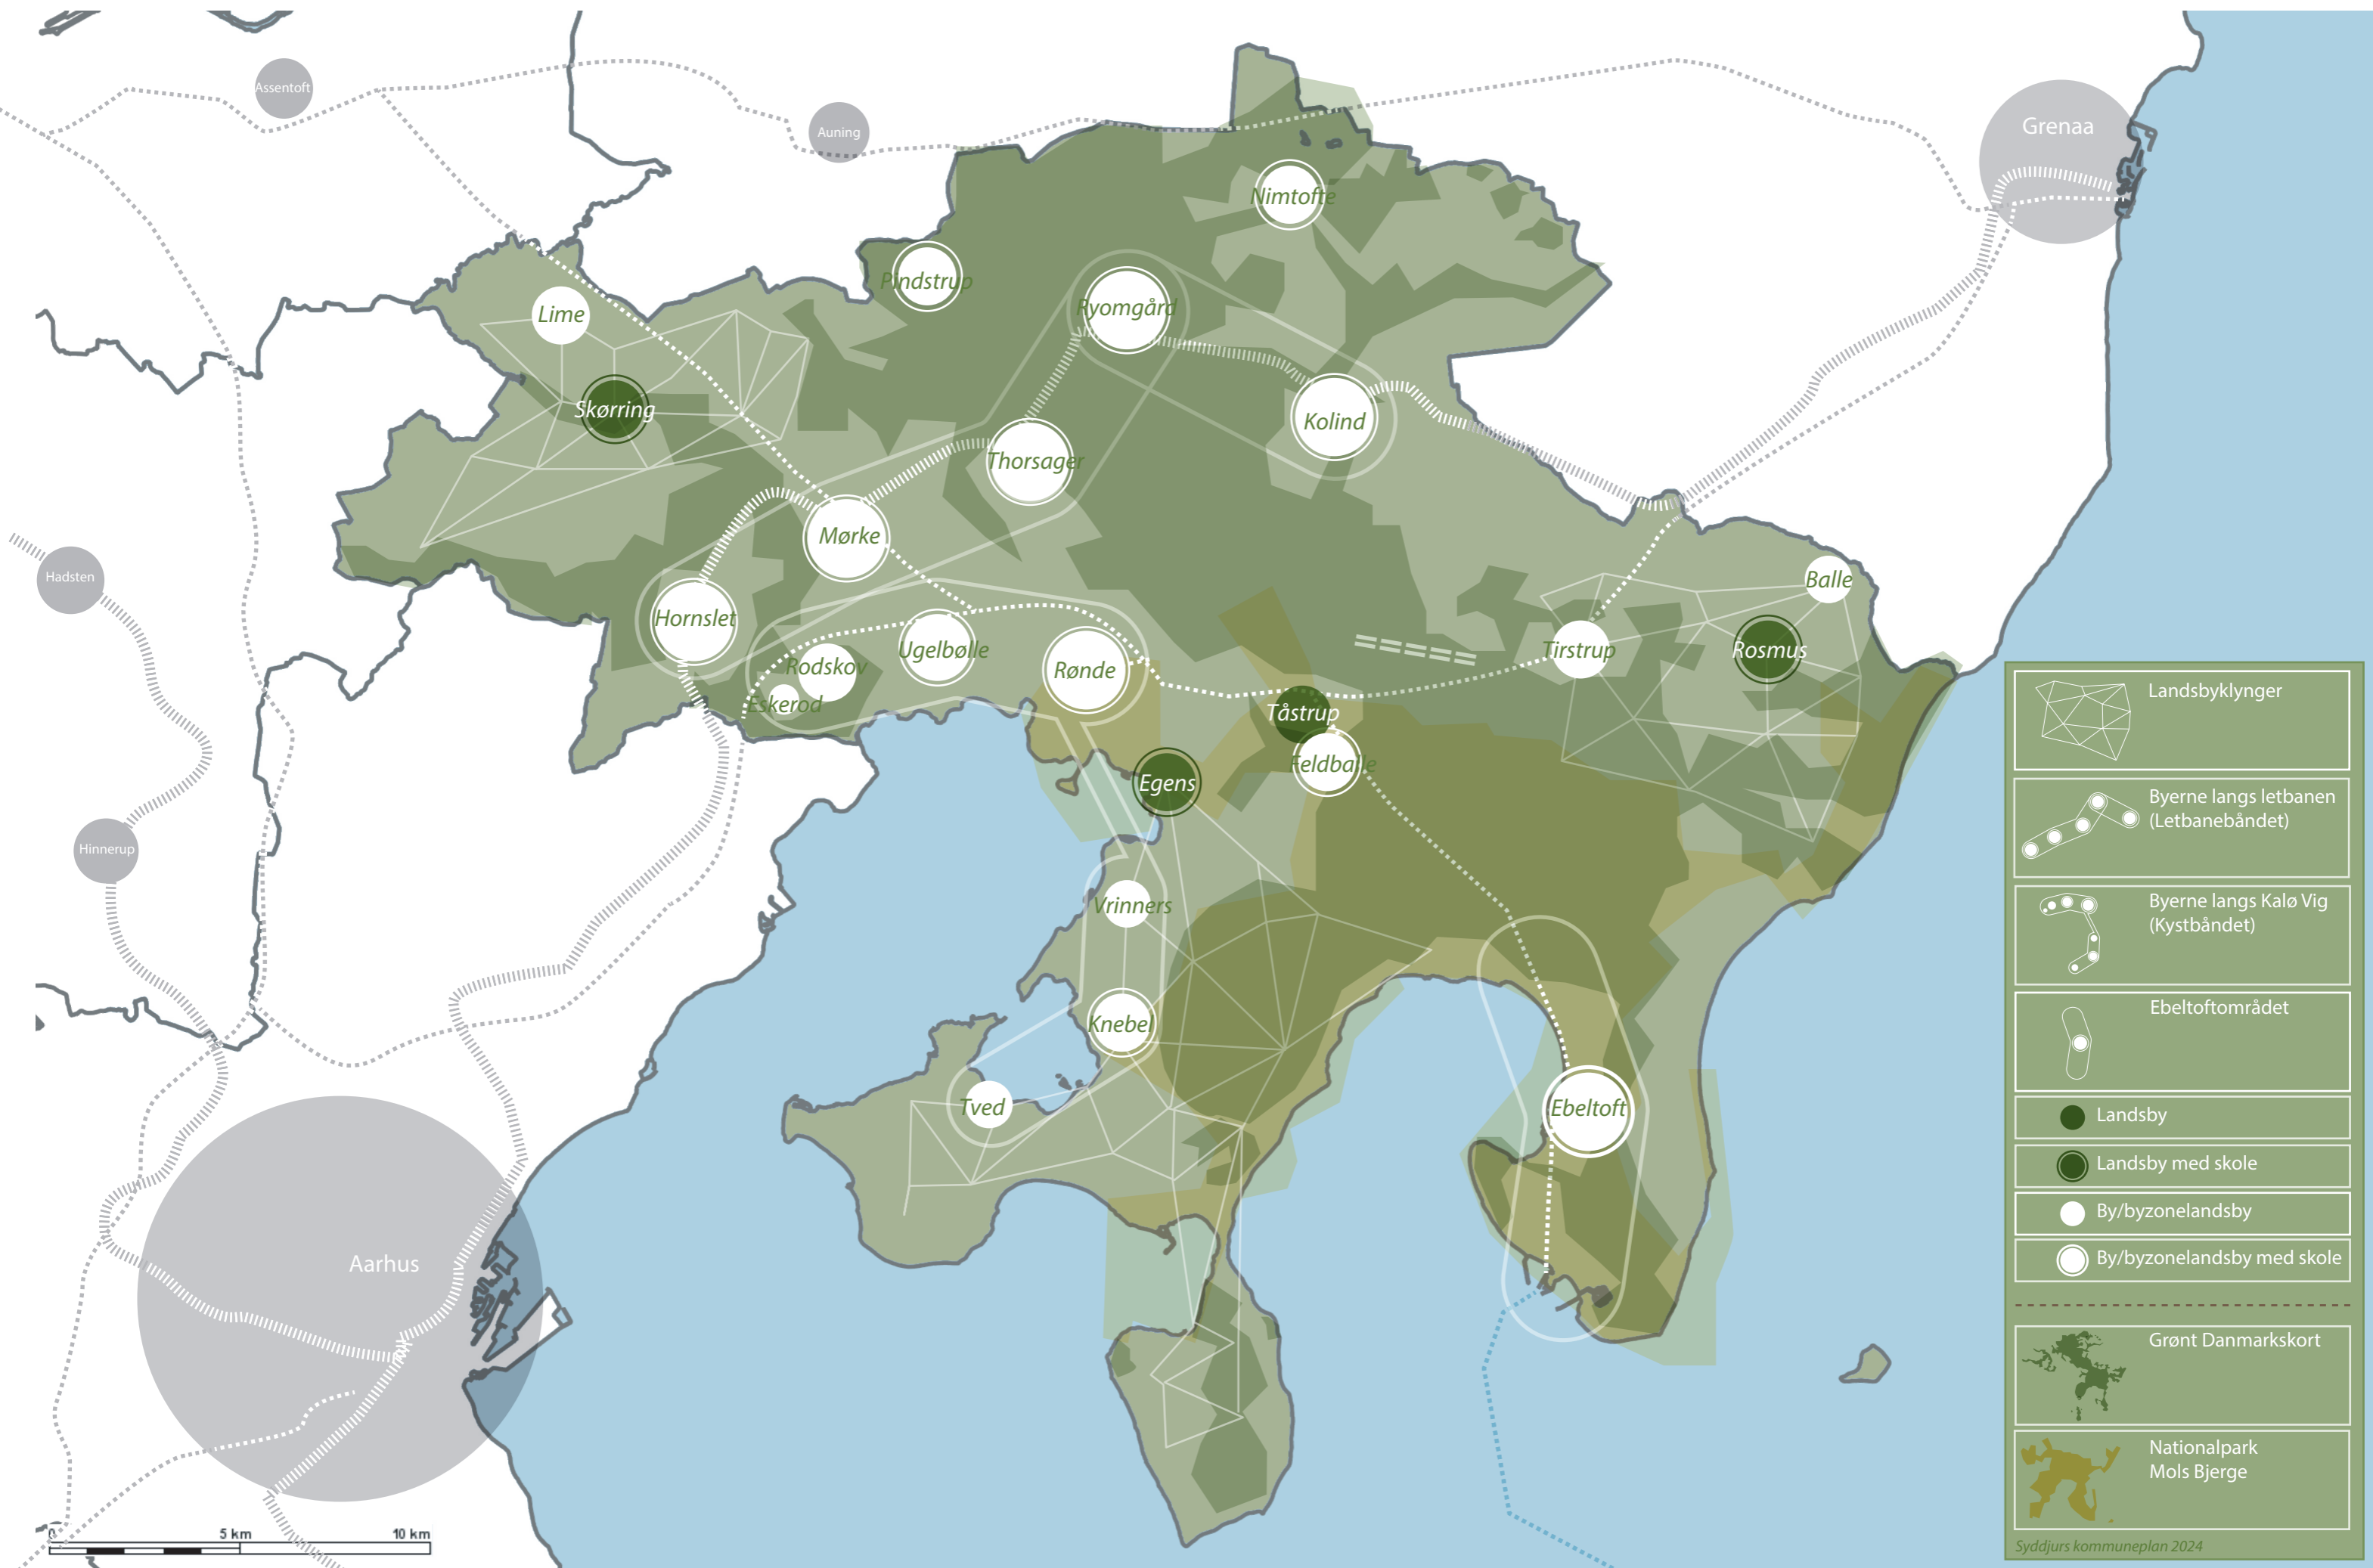

# HVERDAGSLIV OG FÆLLESKAB

Assentoft

Auning

Grenaa

Nimtofte

Pindstrup

Ryomgård

Lime

Skørring

Thorsager

Kolind

Hadsten

Mørke

Balle

Hornslet

Rodskov

Ugelbølle

Rønde

Tirstrup

Rosmus

Eskerød

Tåstrup

Feldballe

Egens

Hinnerup

Vrinners

Knebel

Tved

Ebeltoft

Aarhus

Grønt Danmarkskort

Nationalpark  
Mols Bjerge